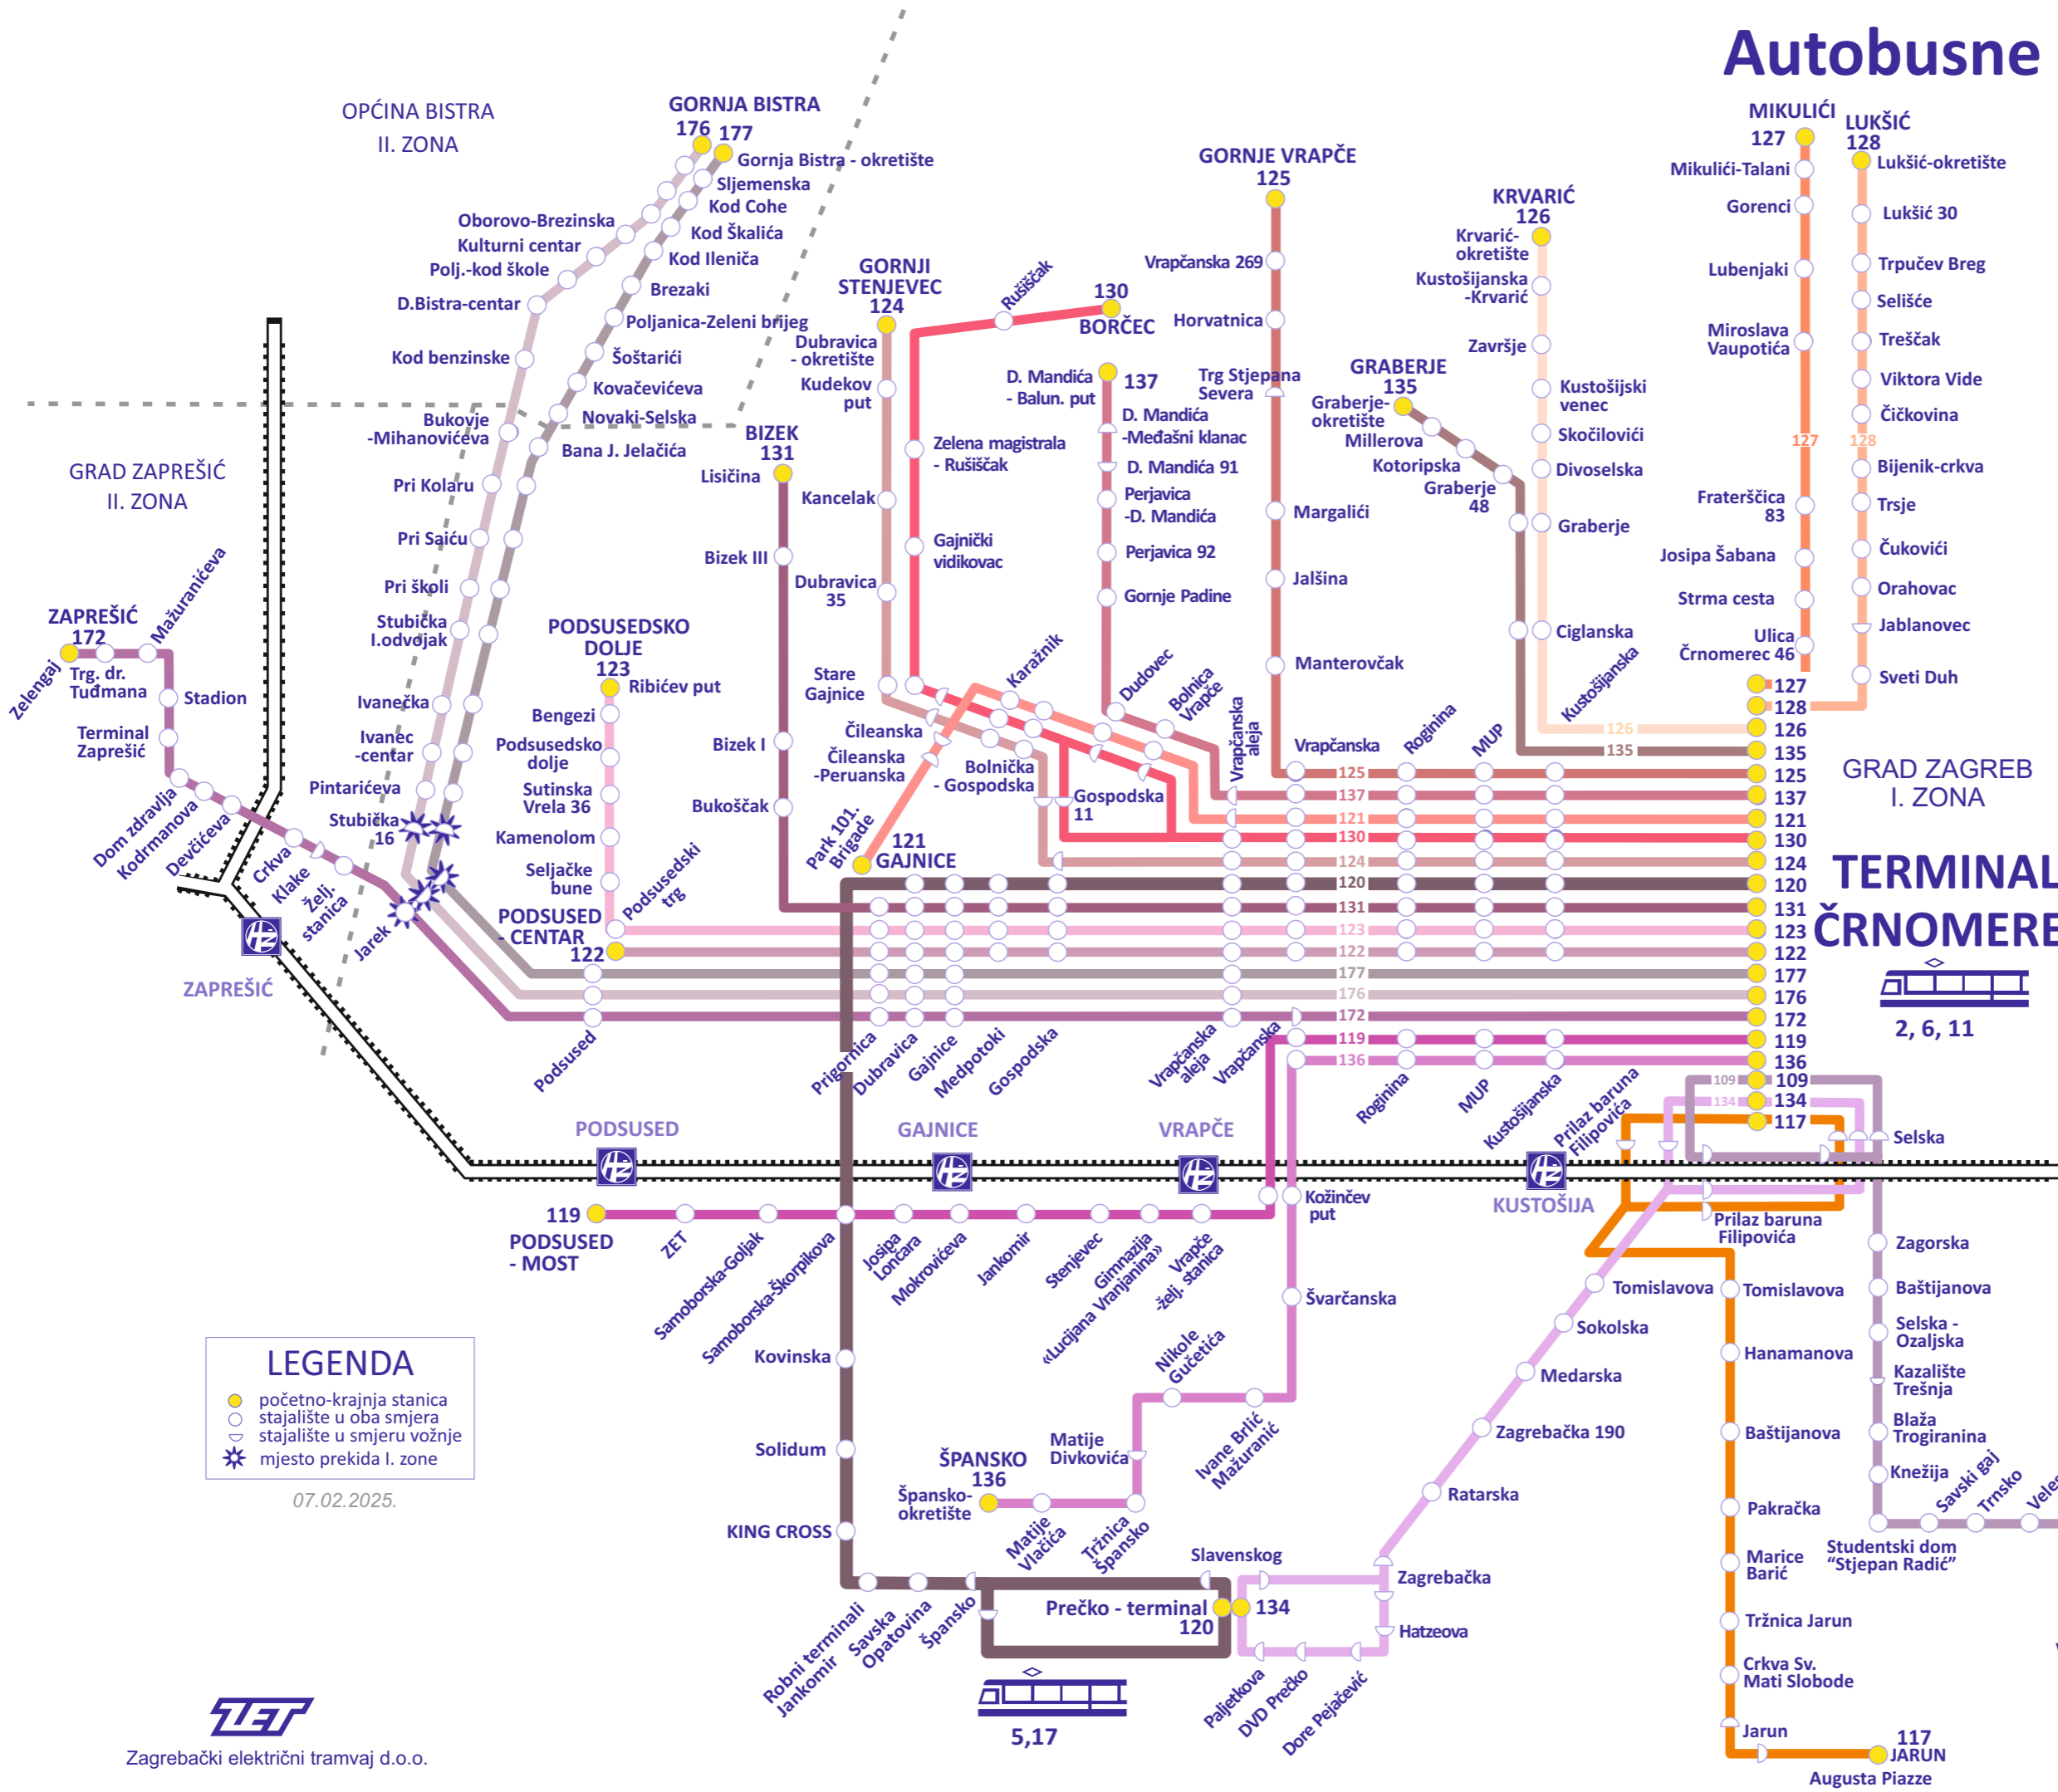

Autobusne linije terminala ČRNOMEREC

Popis autobusnih linija po autobusnim peronima

PERON 1	136 ŠPANSKO
PERON 2	128 LUKŠIĆ
PERON 3	122 PODSUSED - CENTAR 123 PODSUSEDKO DOLJE
PERON 4	119 PODSUSED MOST 120 GAJNICE - PREČKO
PERON 5	121 KARAŽNIK - GAJNICE 130 BORČEC
PERON 6	172 ZAPREŠIĆ
PERON 7	126 GORNJA KUSTOŠIJA - KRVARIĆ 135 GRABERJE
PERON 8	127 MIKULIĆI
PERON 9	124 GORNJI STENJEVEC 131 BIZEK
PERON 10	176 GORNJA BISTRA 177 POLJANICA - GORNJA BISTRA
PERON 11	117 JARUN 134 PREČKO
PERON 12	125 GORNJE VRAPČE 137 DONJI BORČEC
PERON 13	PRIJEVOZNIK PRESEČKI
PERON 14	PRIJEVOZNIK SAMOBORČEK
PERON 15	109 DUGAVE

TRAM 2 ŽITNJAK
6 SOPOT
11 DUBEC

6, 7

109 DUGAVE

Kauzlarićev prilaz

LEGENDA

- početno-krajnja stanica
- stajalište u oba smjera
- stajalište u smjeru vožnje
- ✱ mjesto prekida I. zone

07.02.2025.

Zagrebački električni tramvaj d.o.o.